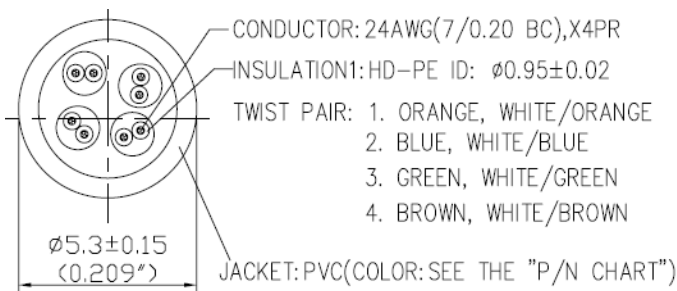

## Conductor (4 Pair):

Conductor:	24AWG (7/0.20 BC)
Insulation:	HD-PE ID: $\varnothing 0.95 \pm 0.02$
Twist Pair:	Orange, White/Orange, Blue, White/Blue, Green, White/Green, Brown, White/Brown

## Specifications: Cat5e Booted Unshielded (UTP) Network Patch Cables

Length	Grey	Blue	Black	White	Red	Yellow	Green	Orange	Pink	Purple	Brown
.3m	83139	83159	83179	83259	—	—	—	—	—	—	—
.5m	83140	83160	83180	83260	83220	83240	83200	83602	83616	83658	83672
1m	83141	83161	83181	83261	83221	83241	83201	83603	83617	83659	83673
1.5m	83142	83162	83182	83262	83222	83242	83202	83604	83618	83660	83674
2m	83143	83163	83183	83263	83223	83243	83203	83605	83619	83661	83675
3m	83144	83164	83184	83264	83224	83244	83204	83606	83620	83662	83676
5m	83145	83165	83185	83265	83225	83245	83205	83607	83621	83663	83677
7m	83146	83166	83186	83266	83226	83246	83206	83608	83622	83664	83678
10m	83147	83167	83187	83267	83227	83247	83207	83609	83623	83665	83679
15m	83148	83168	83188	83268	—	—	—	—	—	—	—
20m	83149	83169	83189	83269	—	—	—	—	—	—	—
30m	83150	83170	83190	83270	—	—	—	—	—	—	—
50m	83151	83171	—	—	—	—	—	—	—	—	—
100m	83152	83172	—	—	—	—	—	—	—	—	—