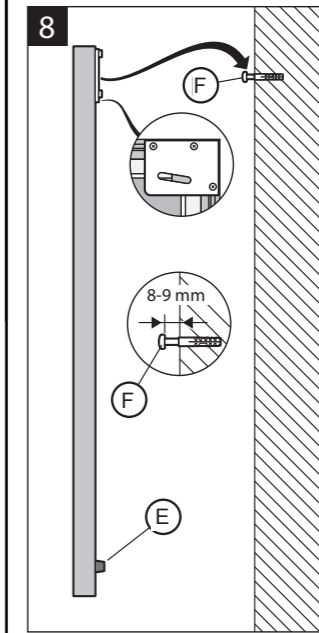

Montage-instructie
Mounting instruction
Montageanleitung
Préscription de montage

Disposizioni di montaggio
Explicación de la instalación
Инструкция по монтажу

Homescreen
Homescreen Deluxe

Width cm	Y mm
500	4990
450	4490
400	3990
350	3490
300	2990
280	2790
240	2390
220	2190
200	1990
180	1790
160	1590