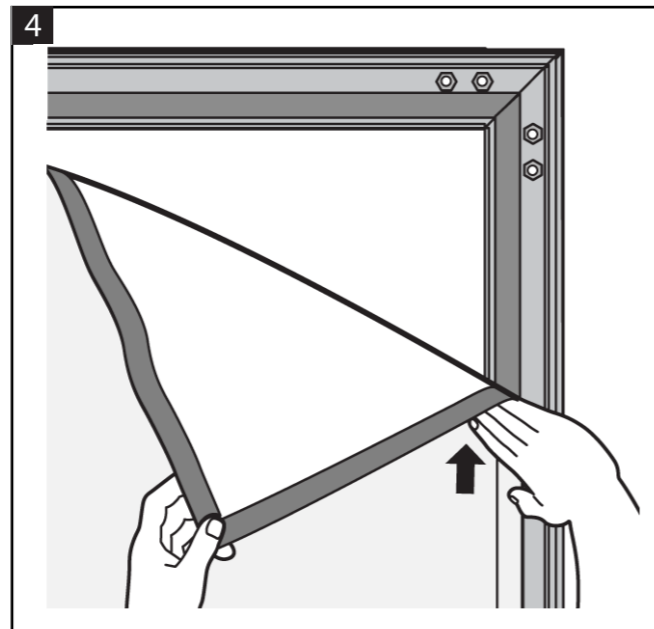

Montage-instructie
Mounting instruction
Montageanleitung
Préscription de montage

Disposizioni di montaggio
Explicación de la instalación
Инструкция по монтажу

Homescreen
Homescreen Deluxe

Width cm	Y mm
500	4990
450	4490
400	3990
350	3490
300	2990
280	2790
240	2390
220	2190
200	1990
180	1790
160	1590