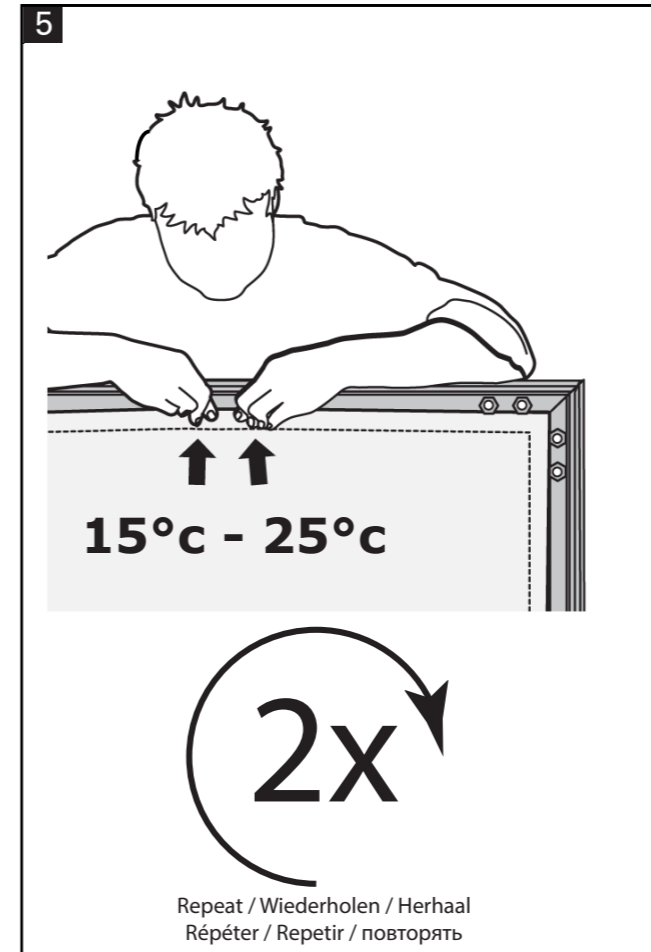

Montage-instructie
Mounting instruction
Montageanleitung
Préscription de montage

Disposizioni di montaggio
Explicación de la instalación
Инструкция по монтажу

Homescreen
Homescreen Deluxe

Width cm	Y mm
500	4990
450	4490
400	3990
350	3490
300	2990
280	2790
240	2390
220	2190
200	1990
180	1790
160	1590