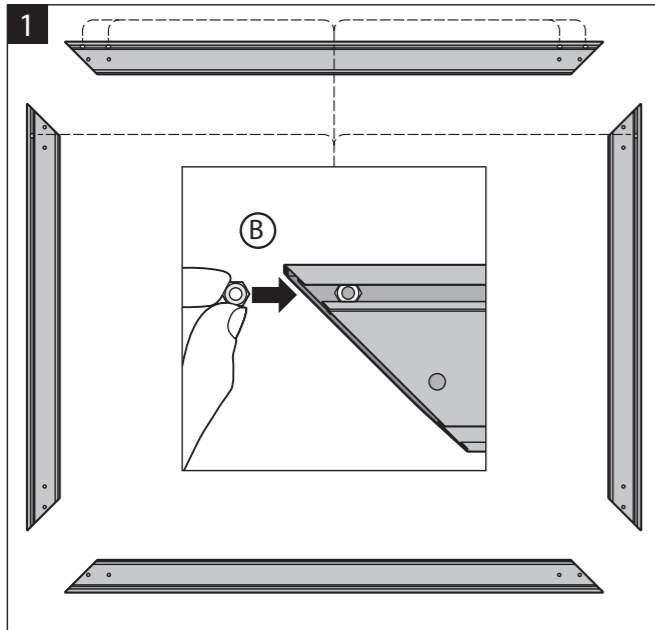

Montage-instructie
Mounting instruction
Montageanleitung
Préscription de montage

Disposizioni di montaggio
Explicación de la instalación
Инструкция по монтажу

Homescreen
Homescreen Deluxe

Width cm	Y mm
500	4990
450	4490
400	3990
350	3490
300	2990
280	2790
240	2390
220	2190
200	1990
180	1790
160	1590