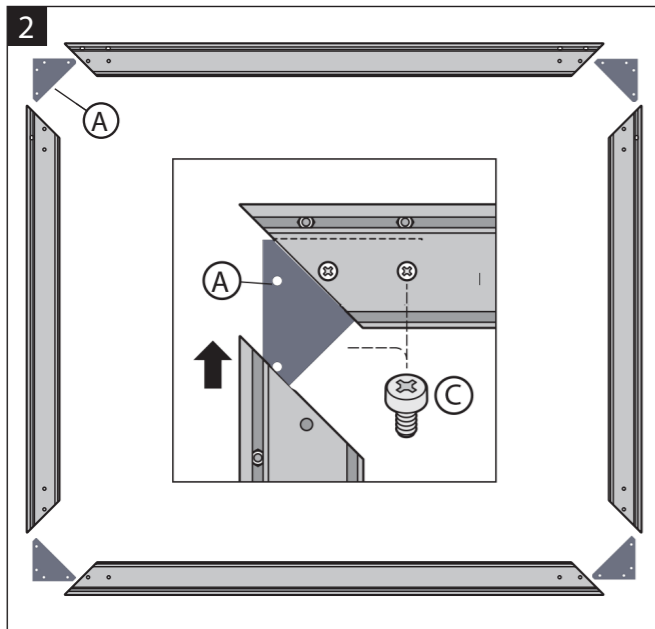

Montage-instructie
Mounting instruction
Montageanleitung
Préscription de montage

Disposizioni di montaggio
Explicación de la instalación
Инструкция по монтажу

Homescreen
Homescreen Deluxe

Width cm	Y mm
500	4990
450	4490
400	3990
350	3490
300	2990
280	2790
240	2390
220	2190
200	1990
180	1790
160	1590