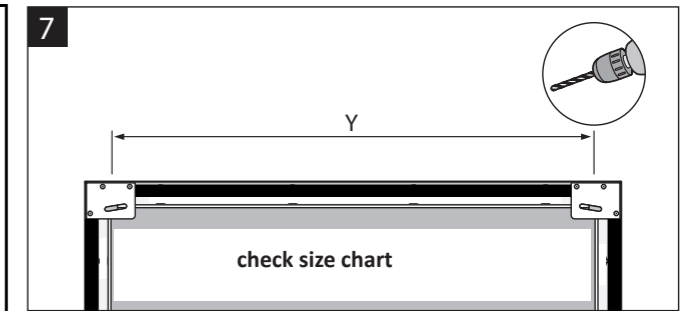

Montage-instructie
Mounting instruction
Montageanleitung
Préscription de montage

Disposizioni di montaggio
Explicación de la instalación
Инструкция по монтажу

Homescreen
Homescreen Deluxe

Width cm	Y mm
500	4990
450	4490
400	3990
350	3490
300	2990
280	2790
240	2390
220	2190
200	1990
180	1790
160	1590