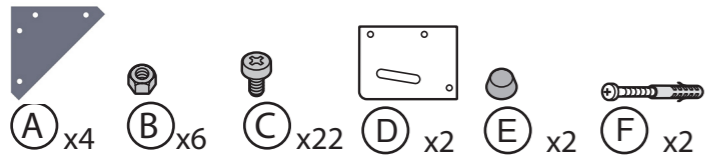

Montage-instructie
Mounting instruction
Montageanleitung
Préscription de montage

Disposizioni di montaggio
Explicación de la instalación
Инструкция по монтажу

Homescreen
Homescreen Deluxe

Width cm	Y mm
500	4990
450	4490
400	3990
350	3490
300	2990
280	2790
240	2390
220	2190
200	1990
180	1790
160	1590