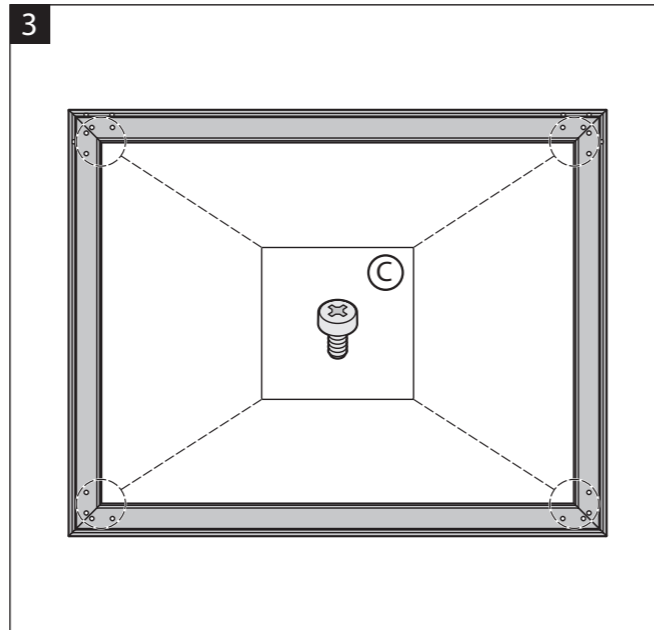

Montage-instructie
Mounting instruction
Montageanleitung
Préscription de montage

Disposizioni di montaggio
Explicación de la instalación
Инструкция по монтажу

Homescreen
Homescreen Deluxe

Width cm	Y mm
500	4990
450	4490
400	3990
350	3490
300	2990
280	2790
240	2390
220	2190
200	1990
180	1790
160	1590